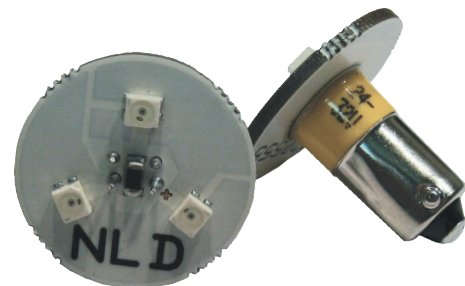

Für Seitenblinker

For side blinker

LED-Leuchtmittel, 3 LEDs, BA9s, orange
LED Light Source, 3 LEDs, BA9s, orange