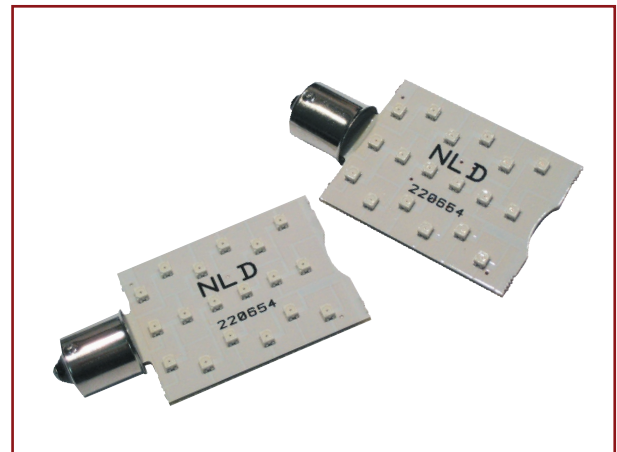

##### Für Straßenbahn-Frontleuchten *For Tramway front lights*

LED-Leuchtmittel der neuesten Generation mit 8 bzw. 12 Power-LEDs, BA15s, weiß

*LED Light Sources of the latest generation, with 8 or 12 Power-LEDs, BA15s, white*

##### Für Bremsleuchten / Richtungsanzeigen *For brakelight / direction indicators*

LED-Leuchtmittel, 18 LEDs, BA15s, rot für Bremsleuchten, orange für Richtungsanzeige.

*LED Light Source, 18 LEDs, BA15s red for brakelight, orange for direction indicators.*