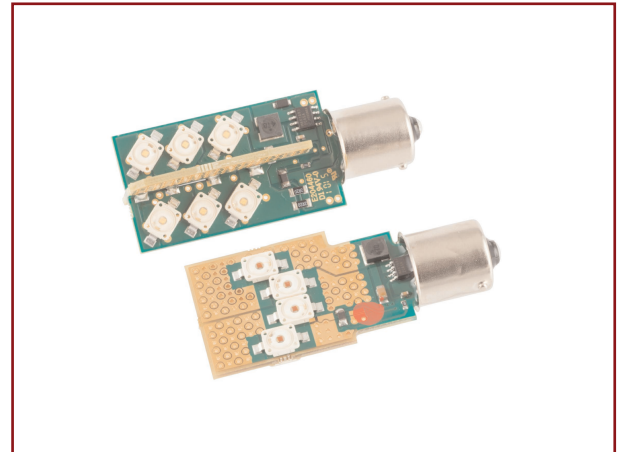

Kundenspezifische LED-Leuchtmittel

Custom Designed LED Products

LED-Leuchtmittel für Straßenbahnen *LED Light Sources for Tramways*

Seit dem Jahr 2007 fertigen wir für verschiedene Kunden in den Niederlanden die unterschiedlichsten LED-Leuchtmittel zum Ersatz von Glühlampen in Straßenbahnen.

Since 2007 we manufacture in Grünstadt for several customers in the Netherlands specific LED Lamps to replace incandescent lamps in tramways.

Beispiele / *Examples*

Für Straßenbahn-Frontleuchten *For Tramway front lights*

LED-Leuchtmittel der neuesten Generation mit 8 bzw. 12 Power-LEDs, BA15s, weiß

LED Light Sources of the latest generation, with 8 or 12 Power-LEDs, BA15s, white