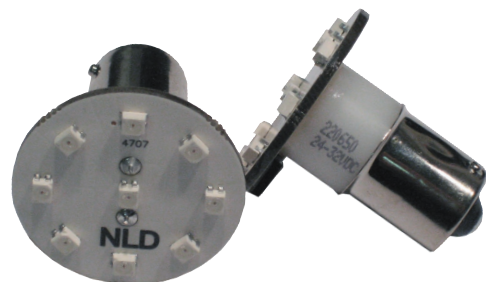

Für Statusanzeigen

For status indication

LED-Leuchtmittel, 9 LEDs, BA15s, rot
LED Light Source, 9 LEDs, BA15s, red