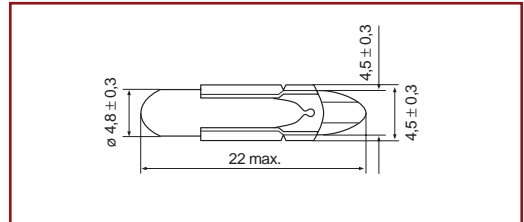

Anzeige- und Signallampen

Subminiature and Miniature Lamps

Telefonstecklampen / Slide Base Lamps

Telefonstecklampe T5,5k Keilsockel T5.5k Slide Base

Bestell-Nr. Order No.	Spannung Voltage [V]	Stromstärke / Leistung Current / Wattage [mA] [W]	mscp
03331700	12	100	0,32
03332700	24	50	0,27
03333300	28	50	0,32
03333700	30	40	0,29

Telefonstecklampe T5,5 Keilsockel T5.5 Slide Base

Bestell-Nr. Order No.	Spannung Voltage [V]	Stromstärke / Leistung Current / Wattage [mA] [W]	mscp
03431700	12	100	0,32
03432400	24	25	0,10
03432700	28	50	0,27
02433200	28	40	0,26