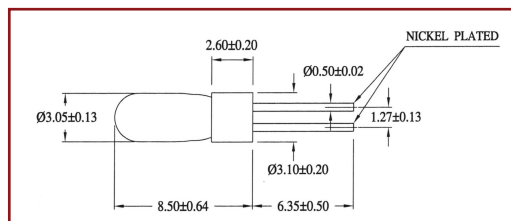

#### T1 WT, ø 3mm, kurz / T1 3mm Wire Terminal Short

Bestell-Nr. Order No.	Spannung Voltage [V]	Stromstärke / Leistung Current / Wattage [mA] [W]	mscp
01101001	5	60	0,05
01101002	5	115	0,15

Symbolbild

#### T1 WT, ø 3mm / T1 3mm Wire Terminal

Bestell-Nr. Order No.	Spannung Voltage [V]	Stromstärke / Leistung Current / Wattage [mA] [W]	mscp
01101011	5	60	0,05
01101012	12	60	0,15
01101013	28	24	0,15
01101014	28	24	0,15

#### T1 Zweistiftsockel, ø 3mm, Stiftabstand 1,27mm / T1 3mm Bi-Pin, 1,27mm spacing

Bestell-Nr. Order No.	Spannung Voltage [V]	Stromstärke / Leistung Current / Wattage [mA] [W]	mscp
01135000	5	60	0,05
01135001	12	60	0,15
01135002	28	24	0,15