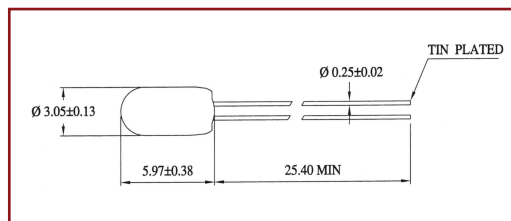

#### T1 WT, ø 3mm, kurz / T1 3mm Wire Terminal Short

Bestell-Nr. Order No.	Spannung Voltage [V]	Stromstärke / Leistung Current / Wattage [mA] [W]	mscp
01101001	5	60	0,05
01101002	5	115	0,15

Symbolbild

#### T1 WT, ø 3mm / T1 3mm Wire Terminal

Bestell-Nr. Order No.	Spannung Voltage [V]	Stromstärke / Leistung Current / Wattage [mA] [W]	mscp
01101011	5	60	0,05
01101012	12	60	0,15
01101013	28	24	0,15
01101014	28	24	0,15

#### T1 Zweistiftsockel, ø 3mm, Stiftabstand 1,27mm / T1 3mm Bi-Pin, 1,27mm spacing

Bestell-Nr. Order No.	Spannung Voltage [V]	Stromstärke / Leistung Current / Wattage [mA] [W]	mscp
01135000	5	60	0,05
01135001	12	60	0,15
01135002	28	24	0,15