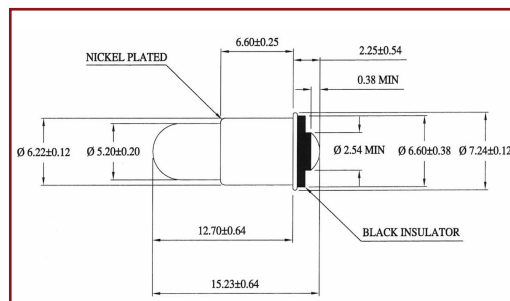

T1 3/4 Miniaturflansch, $\varnothing$ 6mm T1 3/4 6mm, SX6s, Midget Flange

Bestell-Nr. Order No.	Spannung Voltage [V]	Stromstärke / Leistung Current / Wattage [mA] [W]	mscp
01424000	6	200	0,6
01424001	14	80	0,3
01425101	28	40	0,3