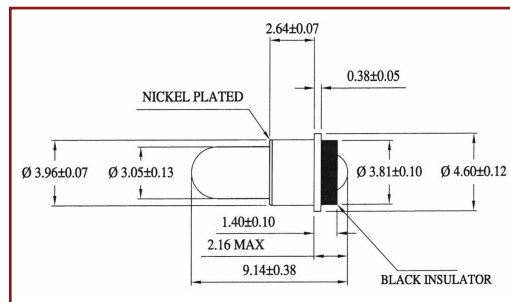

Anzeige- und Signallampen

Subminiature and Miniature Lamps

Subminaturlampen / Subminiatur Lamps

T1 Miniaturflansch, $\varnothing$ 3mm T1 3mm, SX4s Flange

Bestell-Nr. Order No.	Spannung Voltage [V]	Stromstärke / Leistung Current / Wattage [mA] [W]	mscp
01441000	5	60	0,05
01441001	12	60	0,15
01441002	28	24	0,15