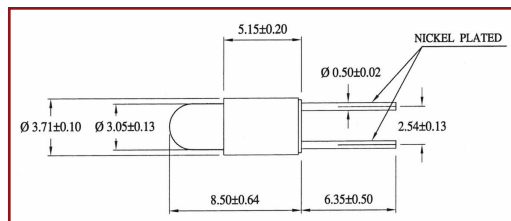

T1 Zweistiftsockel, ø 3mm, Stiftabstand 2,54mm / T1 3mm Bi-Pin, 2,54mm spacing

Bestell-Nr. Order No.	Spannung Voltage [V]	Stromstärke / Leistung Current / Wattage [mA] [W]	mscp
01143000	5	60	0,15
01143002	28	24	0,15