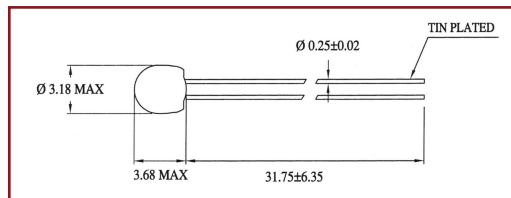

Symbolbild