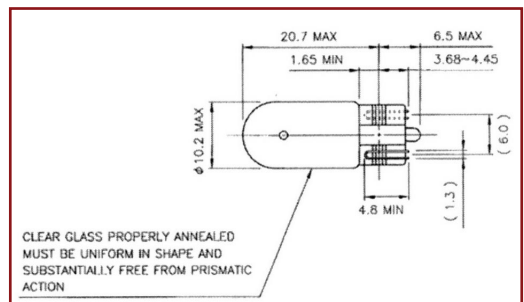

#### T1 1/2 Glassockel, ø 5mm T1 1/2 5mm, W2x4,6d, Wedge Base

Bestell-Nr. Order No.	Spannung Voltage [V]	Stromstärke / Leistung Current / Wattage [mA] [W]	mscp
02110101	6	30	0,024
02110501	6	1	0,30
02111500	12	1,2 Longlife	0,56
02111201	12	50	0,15
02112101	24	30	0,10
02112301	24	40	0,24
02112500	28	40	0,30

#### T1 3/4 Glassockel, ø 6mm T1 3/4 6mm, W2x4,6d, American Style, Wedge Base

Bestell-Nr. Order No.	Spannung Voltage [V]	Stromstärke / Leistung Current / Wattage [mA] [W]	mscp
02113001	14	80	0,30
02113002	28	40	0,30

#### T3 1/4 Glassockel, ø 10,3mm T3 1/4 10mm, W2,1x9,5d, Wedge Base

Bestell-Nr. Order No.	Spannung Voltage [V]	Stromstärke / Leistung Current / Wattage [mA] [W]	mscp
02310401	6,3	250	0,65
02310801	12	1,2	0,40
02311801	14	190	1,00
02311901	12	3	1,75
02311201	12	5	4,00
02312801	24	2	0,64
02313601	28	60	0,62