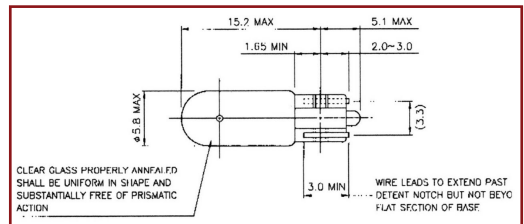

T1 3/4 Glassockel, ø 6mm T1 3/4 6mm, W2x4,6d, American Style, Wedge Base

Bestell-Nr. Order No.	Spannung Voltage [V]	Stromstärke / Leistung Current / Wattage [mA] [W]	mscp
02113001	14	80	0,30
02113002	28	40	0,30