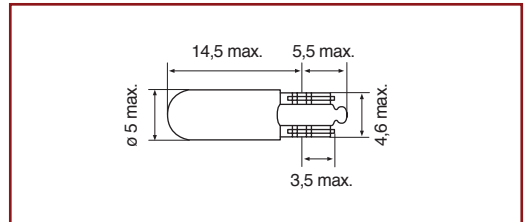

#### T1 1/2 Glassockel, ø 5mm T1 1/2 5mm, W2x4,6d, Wedge Base

Bestell-Nr. Order No.	Spannung Voltage [V]	Stromstärke / Leistung Current / Wattage [mA] [W]	mscp
02110101	6	30	0,024
02110501	6	1	0,30
02111500	12	1,2 Longlife	0,56
02111201	12	50	0,15
02112101	24	30	0,10
02112301	24	40	0,24
02112500	28	40	0,30

#### T1 3/4 Glassockel, ø 6mm T1 3/4 6mm, W2x4,6d, American Style, Wedge Base

Bestell-Nr. Order No.	Spannung Voltage [V]	Stromstärke / Leistung Current / Wattage [mA] [W]	mscp
02113001	14	80	0,30
02113002	28	40	0,30

#### T3 1/4 Glassockel, ø 10,3mm T3 1/4 10mm, W2,1x9,5d, Wedge Base

Bestell-Nr. Order No.	Spannung Voltage [V]	Stromstärke / Leistung Current / Wattage [mA] [W]	mscp
02310401	6,3	250	0,65
02310801	12	1,2	0,40
02311801	14	190	1,00
02311901	12	3	1,75
02311201	12	5	4,00
02312801	24	2	0,64
02313601	28	60	0,62