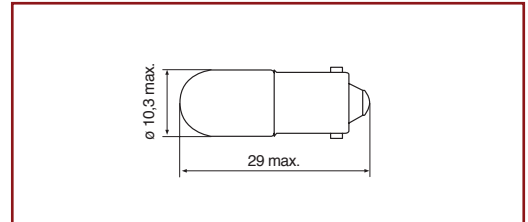

Anzeige- und Signallampen

Subminiature and Miniature Lamps

Röhrenlampen / Tubular Lamps

T10x28 Bajonettsockel BA9s, $\varnothing$ 10mm T3 1/4 10mm, BA9s

Bestell-Nr. Order No.	Spannung Voltage [V]	Stromstärke / Leistung Current / Wattage [mA] [W]	mscp
02428900	24	1,2	0,32
02428903	24	2	0,50
02430801	30	2	0,50